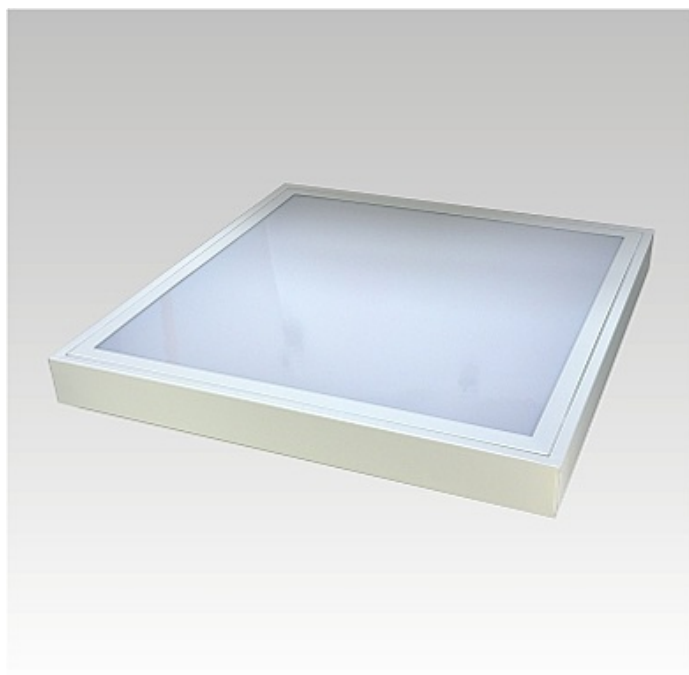

NBB Bohemia s.r.o.

Výroba a prodej osvětlovací techniky, Sídliště 693, 407 22 Benešov nad Ploučnicí

Technický list výrobku

Zářivkové svítidlo přisazené

VIOLA 418 EVG/OPÁL

Objednací číslo
910378010

Jednotkový EAN
8595209901156

Obecné informace

Název produktové řady	VIOLA
Typ/popis výrobku	Zářivkové svítidlo
Značka/výrobce	NBB
Materiál	Body steel 0,5mm/PMMA
Typ zdroje	T8
Nominální životnost (h)	50000 h
Montáž zavěšením	Ano
Typ světelného zdroje	Zářivka T8 (26mm)
Typ svítidla	Svítidlo s krytem
Nominální napětí (V)	230 - 240 V
Stupeň krytí dle IEC 60529 (IP)	IP20
Počet světelných zdrojů ve svítidle	4

Způsob montáže nebo použití

Způsob montáže	Přisazené
----------------	-----------

Fyzické údaje

Počet předřadníků	1
Způsob připojení	3P
Typ patice/objímky	G13
Rozměry (mm)	610 x 595 x 85 mm
Způsob balení	1
Šířka	595 mm
Barva tělesa	Bílá
Čistá hmotnost výrobku	4480 g
Ochrana proti míči	Ne
Délka	610 mm
Výška/hloubka (mm)	85 mm
Materiál tělesa svítidla	Ocelový plech
Mechanická (rázová) odolnost	IK06
Typ povrchu	Lesklý